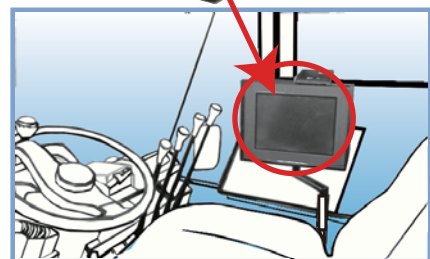

## フォークリフト端末を活用した 「倉庫管理システム」(前編)

物流現場で欠かすことのできない車両の一つがフォークリフトです。従来は、事務所と現場は指示書によってつながれ、フォークのドライバー任せで作業が行われてきました。効率化と安全性を追求する中で、管理全般のシステム化は当たり前になっています。

そこで今号から 2 回にわたり洗練された倉庫管理システムについてご紹介いたします。

フォークリフトの運転席に設置された時の TCP-03Fork のイメージ